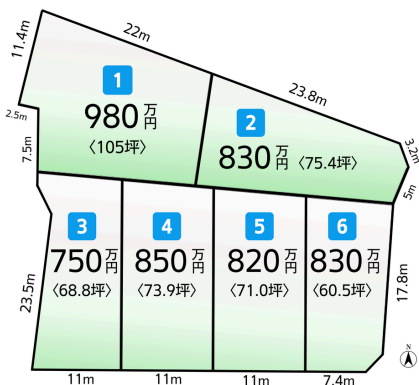

# 今津駅前

仲介料  
不要

ご一報いただきましたら、ご案内させていただきます。お気軽にお問い合わせください。

NEW

今津町 大供大門1丁目 | 6区画 24

学区 今津東小学校/今津中学校

近江今津駅まで  
徒歩 10分

今津東小学校まで  
徒歩 15分

《物件概要》

■所在地：高島市今津町大供大門1丁目 ■用途地域：第一種中高層住居専用地域 ■建蔽率：60% ■容積率：200%  
《別途費用》上水道加入金 132,000円 下水道分担金 400円/㎡  
【売主】 ※建築条件付き

NEW

今津町 舟橋2丁目 | 1区画 25

学区 今津東小学校/今津中学校

近江今津駅まで  
徒歩 10分

今津東小学校まで  
徒歩 11分

ほうき不動産  
0740-25-0808